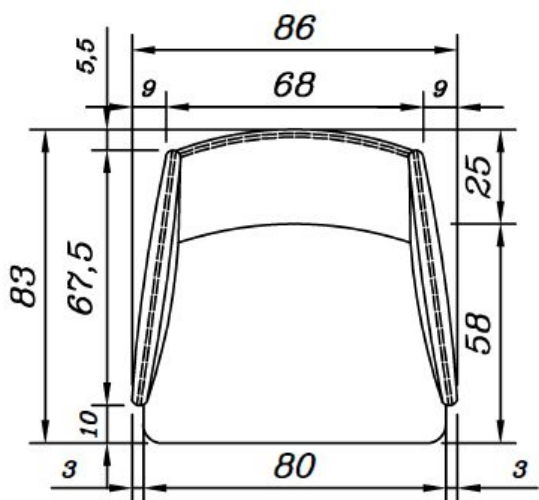

Poltrona

POLTRONA
PATAGÔNIA

BRETON